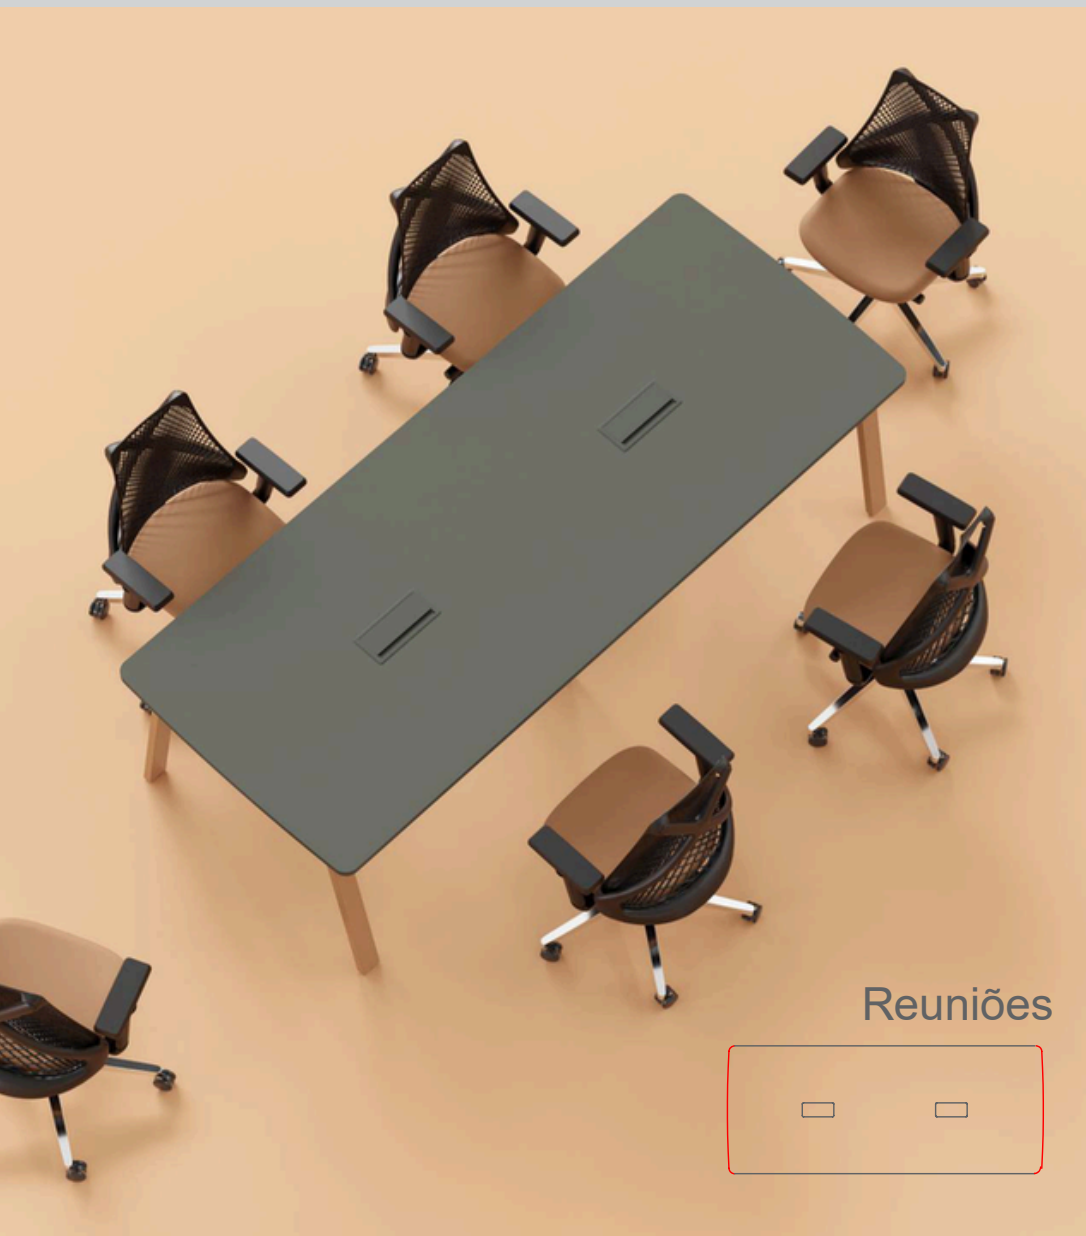

Plataforma

Nova
work pro

Diretiva

Reunião

Tampos com extremidades e cantos arredondados

(Disponível para Plataformas e Mesas)

Plataformas

Tampos únicos para cada módulo, com contornos fluidos nas extremidades e cantos arredondados, além disso, a linha WorkPro conta com novos acessórios com as mesmas características de design, atendendo as demandas do mercado por mobiliários com **formas orgânicas**