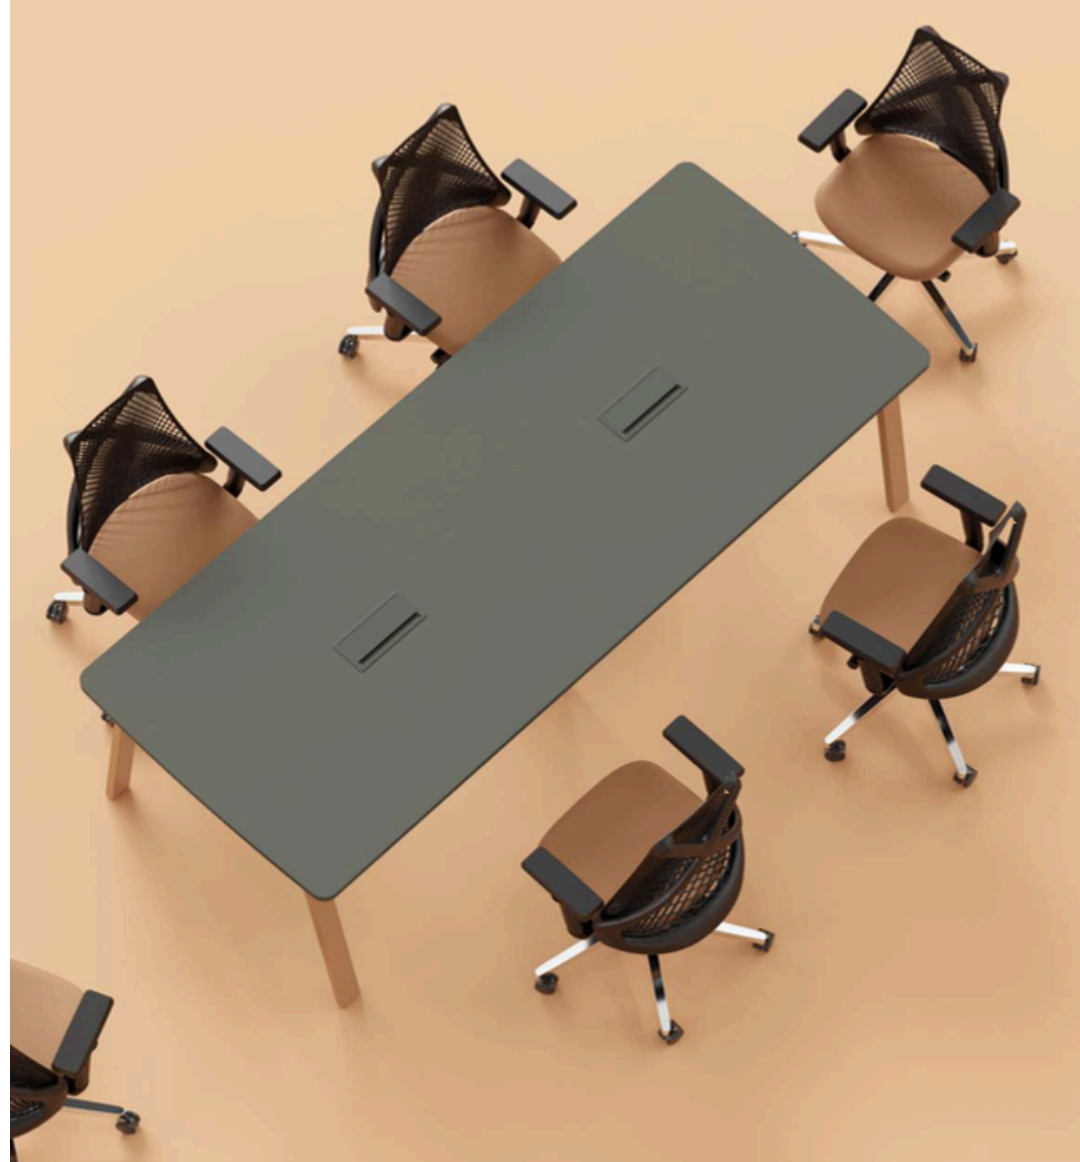

MOBILIÁRIO 2026

Índice

Make -----	2
Mesa Smart -----	8
Prima Clean -----	10
Prima Impact -----	21
Uno -----	31
Romanza -----	36
Prima Arq-----	40
Nova Work Pro -----	48

MAKE

Liberdade para compor

A linha Make Marzo Vitorino é modular e, por isso, permite várias configurações, além de proporcionar um estilo moderno e arrojado aos ambientes de trabalho.

MAKE

MAKE

MAKE

MAKE

MESA SMART

Ideal para salas de treinamento

Salas de reuniões, dinâmicas em grupo e treinamentos, a mesa Smart Marzo Vitorino é a solução perfeita.

Bonitas, confortáveis e dobráveis, podem ser guardadas de forma prática e com otimização do espaço.

MESA SMART

MESA SMART

PRIMA CLEAN

Leveza marcante

A leveza proporcionada pelos tampos de 25mm ganham impacto em conjunto com os pés painel. Essa combinação resulta em ambientes leves e com muita personalidade.

Leveza com detalhes contemporâneos são as principais características da Prima Arq. Com pés metálicos nos modelos Trave, Cavaletê ou Quadro e opção de tampos em 25 ou 40mm de espessura, a Prima Arq traz arrojo e ousadia aos ambientes de trabalho, além de conforto e versatilidade.